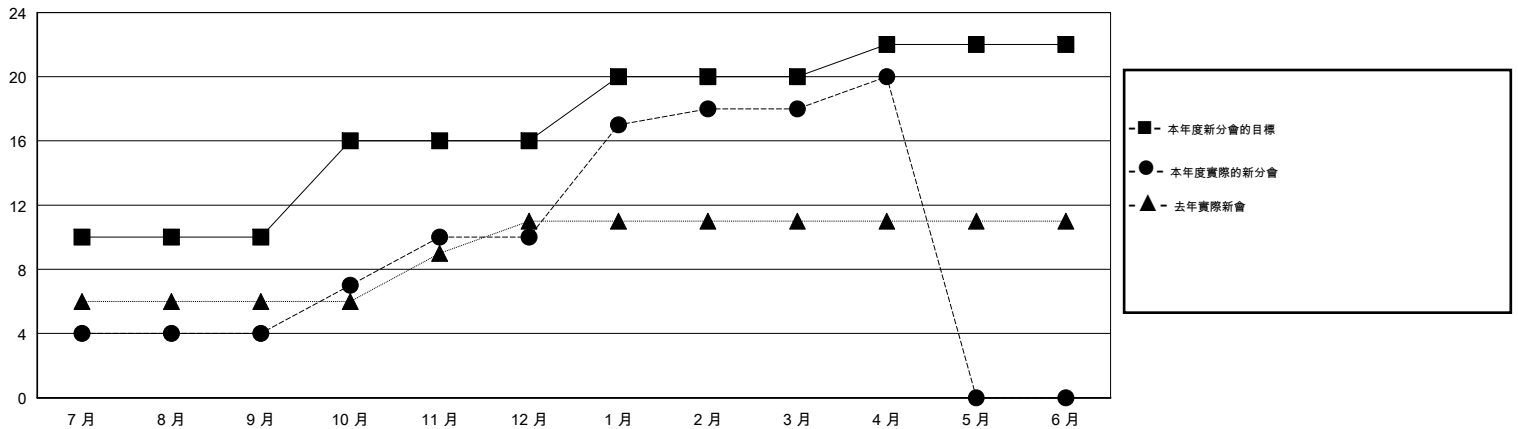

MONTHLY MEMBERSHIP PROGRESS REPORT

District 383

Results as of: 4/30/2015

GMT: WUSHUN XU

地點 CHINA

GMT憲章區 5

分會				
成果 2014-2015				
季	新分會目標	新會	會員流失的分會	淨增/減
7月/8月/9月	10	4	0	4
10月/11月/12月	6	6	0	6
1月/2月/3月	4	8	0	8
4月/5月/6月	2	2	0	2

位會員@每位須繳				
成果 2014-2015				
季	新會員目標	增加的授證/新會員	退會人數	淨增/減
7月/8月/9月	430	235	38	197
10月/11月/12月	280	327	63	264
1月/2月/3月	200	316	59	257
4月/5月/6月	40	144	4	140

目標與實際新會累積