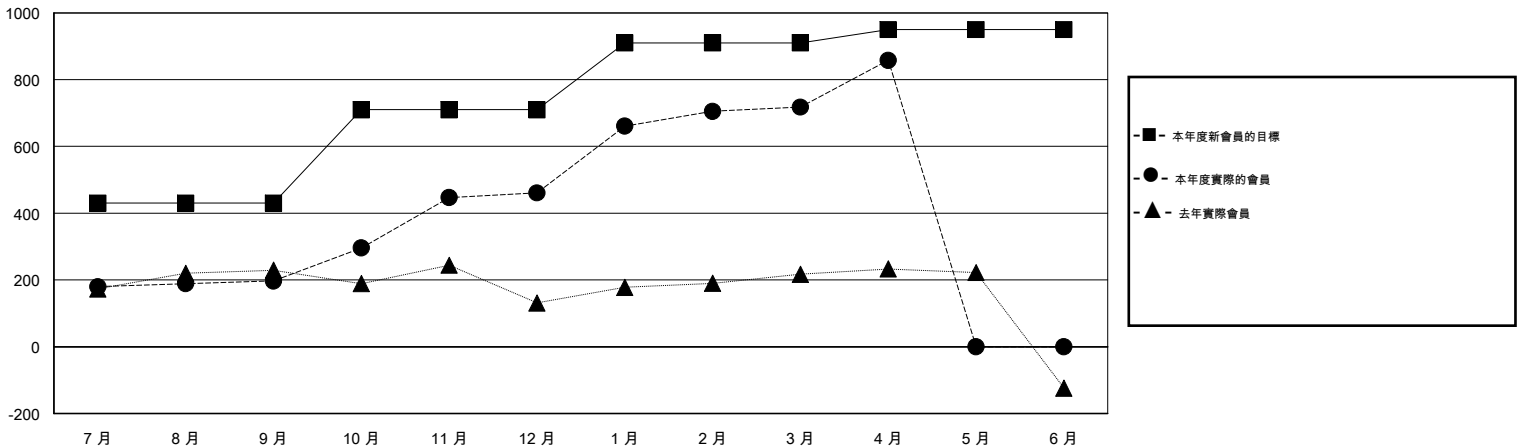

位會員@每位須繳				
成果 2014-2015				
季	新會員目標	增加的授證/新會員	退會人數	淨增/減
7月/8月/9月	430	235	38	197
10月/11月/12月	280	327	63	264
1月/2月/3月	200	316	59	257
4月/5月/6月	40	144	4	140

目標與實際新會累積

目標和實際會員累積

已取消的分會: 0	54 CLUBS OF 68 增添1位或以上的新會員	性別分佈
放棄的會員	點擊這裡取得健康評估資料	男 1,272 (63.76%)
過世 0		女 723 (36.24%)
分會已取消 0		家庭單位會員 194
其他 164		戶長 94
總計 164		非戶長 100